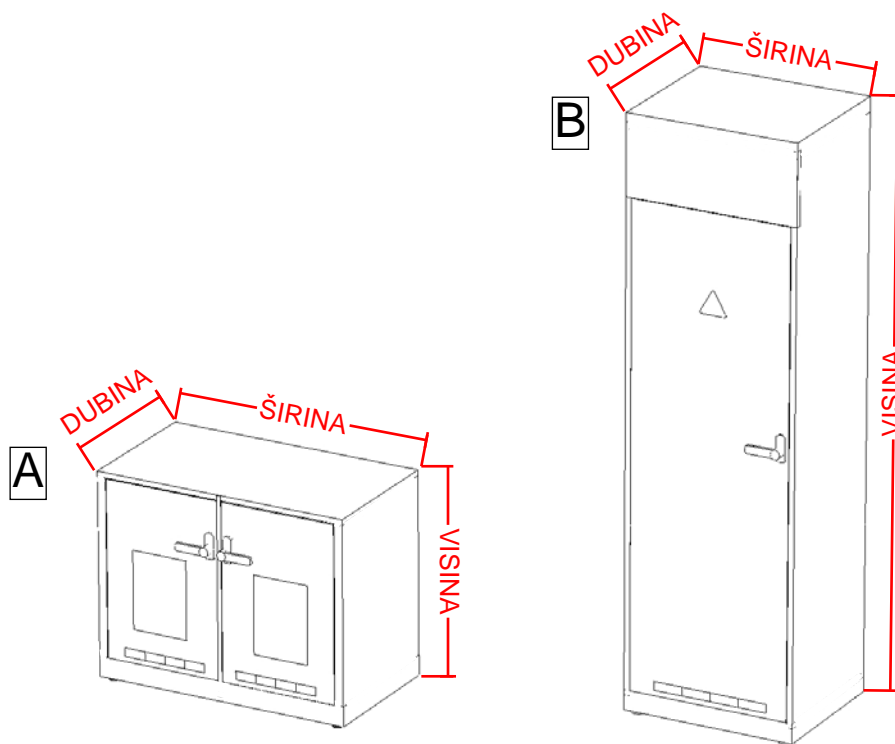

Laboratorijski sigurnosni ormari za kiseline i lužine dimenzije

Poz	Širina	Dubina	Visina	Standardna oprema	kapacitet
A	600	500	720	ventilator	50 lit
	900	500	720	ventilator	70 lit
	1200	500	720	ventilator	90 lit
B	600	500	2010	ventilator, filter	90 lit
	1200	500	2010	ventilator, filter	160 lit